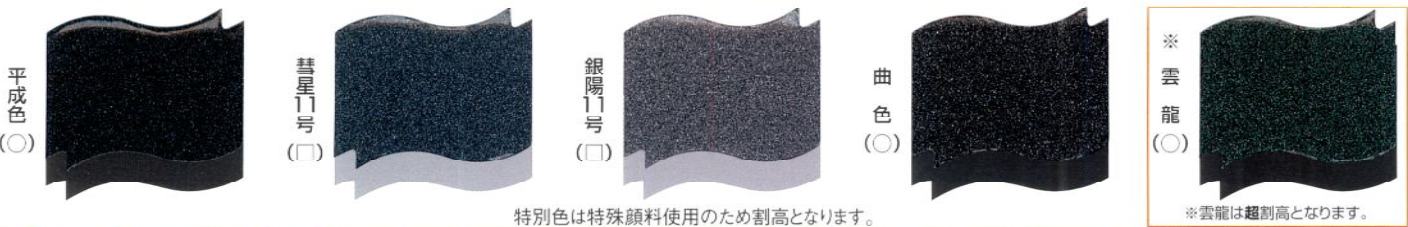

セメント瓦・洋風コンクリート瓦の塗り替え専用塗料

Sun瓦 かわら シリーズ

無鉛タイプ

1液形水性シリコン樹脂塗料

Sun かわら **S**トップ

2液形ポリウレタン樹脂塗料

Sun かわら **U**トップ

アクリル樹脂塗料

Sun かわら **A**トップ

艶彩鮮耐 [あてやか] 全く新しい価値を生む美しい艶。
 [いるどり] どの角度からもくっきりと際立つ色。
 [あざやか] 新しい美しさに生まれ変わらせる鮮映性。
 [たえる] 美しさを守る抜群の耐久性。
和 [はしく] 強力で雨にも負けない撥水性。
 [なごみ] 環境に優しい安全性。

Sun瓦はすべて無鉛タイプとなりました。

Sun瓦 Sトップ専用色 同色2回塗り仕上げ 荷姿:15kg

Sun瓦 Uトップ特別色 荷姿:18kgセット(塗料液15kg・硬化剤1.5kg×2) 組合せ下塗色:ブラック(○)、グレー(□)

特別色は特殊顔料使用のため割高となります。

Sun瓦 Uトップ専用色 荷姿:18kgセット(塗料液15kg・硬化剤1.5kg×2) 組合せ下塗色:ブラック(○)、グレー(□)

Sun瓦 Aトップ専用色 同色2回塗り仕上げ 荷姿:15kg

Sun瓦 Sトップ・Sun瓦 Uトップ・Sun瓦 Aトップ共通色 同色2回塗り仕上げ 下塗り塗料は Sun瓦 エクセルガード仕様 荷姿:15kg (劣化レベル2・3向け下地塗料)

- ①無鉛タイプのため、従来色に比べ色相が若干異なります。
- ②下地塗料は、旧塗膜の種類および劣化程度によりSun瓦エクセルシーラー・Sun瓦エクセルシーラーW・Sun瓦エクセルガードのなかからお選びください。
- ③Sun瓦エクセルガードの色相は、オレンジ、ブラウン、グレー、ブラック、グリーンの5色から自由にお選びください。

この色見本は紙に塗装してあるため、実際の色調とは多少異なります。