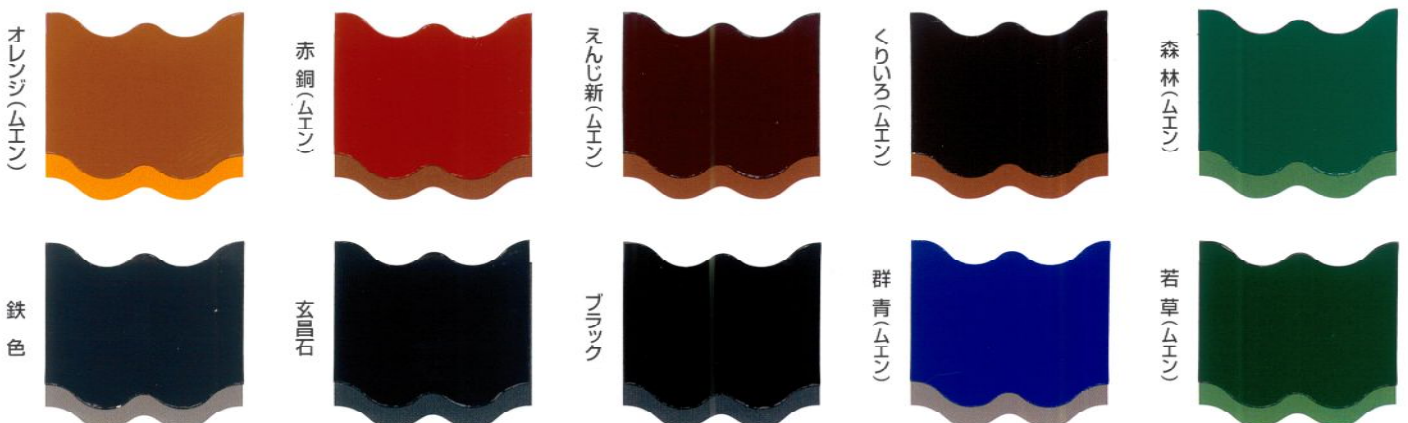

Sun かわら **A**トップ

艶彩鮮耐 [あてやか] 全く新しい価値を生む美しい艶。
 [いるどり] どの角度からもくっきりと際立つ色。
 [あざやか] 新しい美しさに生まれ変わらせる鮮映性。
 [たえる] 美しさを守る抜群の耐久性。
和 [はしく] 強力で雨にも負けない撥水性。
 [なごみ] 環境に優しい安全性。

Sun瓦はすべて無鉛タイプとなりました。

Sun瓦 Sトップ専用色 同色2回塗り仕上げ 荷姿:15kg

Sun瓦 Uトップ特別色 荷姿:18kgセット(塗料液15kg・硬化剤1.5kg×2) 組合せ下塗色:ブラック(○)、グレー(□)

特別色は特殊顔料使用のため割高となります。

Sun瓦 Uトップ専用色 荷姿:18kgセット(塗料液15kg・硬化剤1.5kg×2) 組合せ下塗色:ブラック(○)、グレー(□)

Sun瓦 Aトップ専用色 同色2回塗り仕上げ 荷姿:15kg

Sun瓦 Sトップ・Sun瓦 Uトップ・Sun瓦 Aトップ共通色 同色2回塗り仕上げ 下塗り塗料は Sun瓦 エクセルガード仕様 荷姿:15kg (劣化レベル2・3向け下地塗料)

- ①無鉛タイプのため、従来色に比べ色相が若干異なります。
- ②下地塗料は、旧塗膜の種類および劣化程度によりSun瓦エクセルシーラー・Sun瓦エクセルシーラーW・Sun瓦エクセルガードのなかからお選びください。
- ③Sun瓦エクセルガードの色相は、オレンジ、ブラウン、グレー、ブラック、グリーンの5色から自由にお選びください。

この色見本は紙に塗装してあるため、実際の色調とは多少異なります。